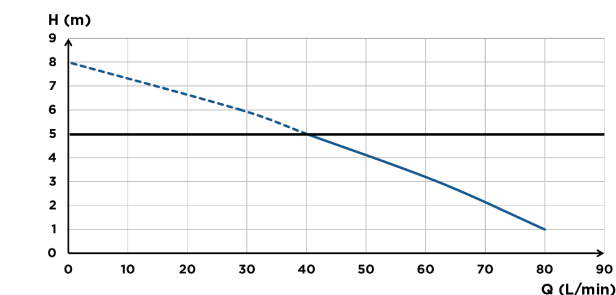

Saniwall Pro ^{UP}

5 m
100 m

ZALETY PRODUKTU

- Jedyne tego typu rozwiązanie na rynku
- Cicha praca
- Łatwy dostęp serwisowy
- Ekskluzywny wygląd

PRZYŁĄCZA

← Ø rury tłocznej : 22/28/32 mm

→ Ø wejść : 40, 100 mm

Nóż mono-blade

SPECYFIKACJA TECHNICZNA

Liczba wlotów	3
Ø wejść	40, 100 mm
Ø rury tłocznej	22/28/32 mm
Max. temp. napływających ścieków	35 °C
Min. wysokość brodzika	130 cm
Napięcie / Częstotliwość	220-240 V / 50-60 Hz
Moc silnika	400 W
Klasa ochrony	IP44
Klasa elektryczna	I
Poziom hałas	47 dB(A)
Waga	34 kg
Kod EAN	3308815074344
Numer katalogowy	WALLPROUPD

W ZESTAWIE

Pomporozdrabniacz SFA,
stełaż podtynkowy GROHE,
szklany panel maskujący,
zawór zwrotny,
akcesoria montażowe + filtr węglowy

WYKRES WYDAJNOŚCI

— 5 m
Max. wysokość tłoczenia

WYMIARY